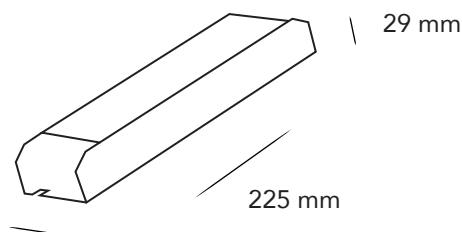

Choisissez votre alimentation en fonction de la puissance du ruban LED.

Toutes les alimentations peuvent se glisser dans des trous de spots.

Perçement nécessaire : de 35 à 62mm.

Données techniques

Puissance	400W
Tension entrée	170-264V AC
Tension sortie	DC48V
Intensité	8,33A Max.
Dimensions	225x63x29 (mm)

Indice de protection IP20

Garantie 2 ans

Dimensions

63 mm