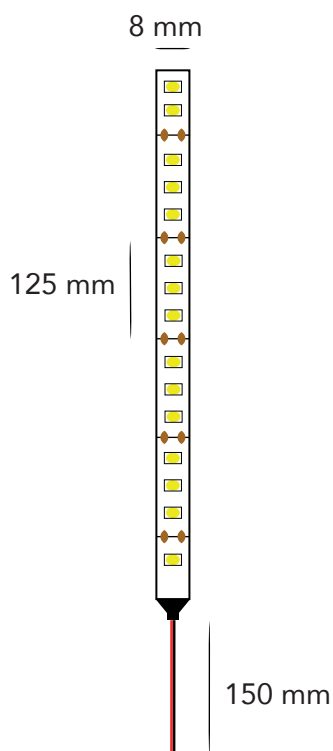

## Ruban Led Efficient 9W IP20

## Source lumineuse

Type	SMD
Puissance	9W
Lumens	1708   1708   1800 L/m
Température de couleur	2700K   3000   4000 K
Indice de rendu des couleurs	CRI>90
Indice de protection	IP20
Nombre de leds au mètre	128 Leds/m
Durée de vie	50000 heures
Garantie	2 ans

## Dimensions

## Données techniques

Tension	24V
Couleur du PCB	Blanc
Adhésif	3M
Largeur	8 mm
Longueur	5m
Séccable au	125 mm

Température des couleurs disponibles

[LRS9E-27128-20](#) | [LRS9E-30128-20](#) | [LRS9E-40128-20](#)  
2700K | 3000K | 4000K