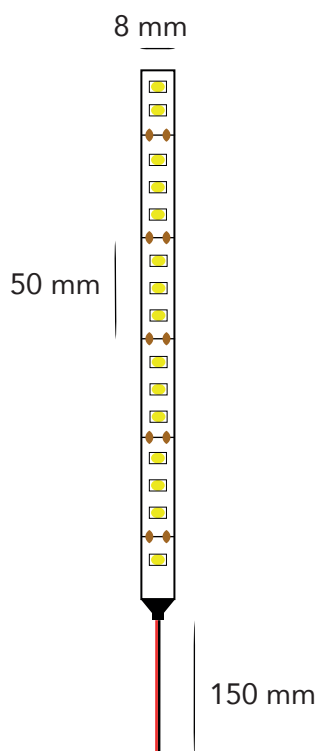

Référence : [LRS4-2760-20](#) | [LRS4-3060-20](#) | [LRS4-4060-20](#)

Ruban Led 4,8W IP20

Source lumineuse

Puce	3528 SMD Epistar
Puissance	4,8W
Lumens	371 390 405 L/m
Température de couleur	2700 3000 4000 K
Indice de rendu des couleurs	CRI>90
Indice de protection	IP20
Nombre de leds au mètre	60 Leds/m
Durée de vie	50000 heures
Garantie	2 ans

Dimensions

Données techniques

Tension	24V
Couleur du PCB	Blanc
Adhésif	3M
Largeur	8mm
Longueur	5m
Séccable au	50 mm

Température des couleurs disponible

[LRS4-2760-20](#) | [LRS4-3060-20](#) | [LRS4-4060-20](#)
2700K | 3000K | 4000K