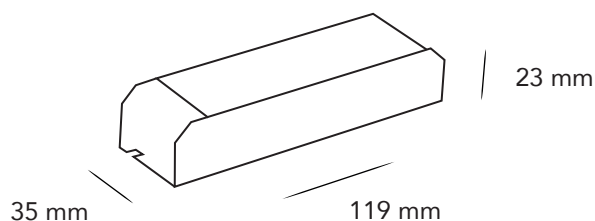

### Dimensions

### Données techniques

Puissance	45W
Tension entrée	270-265V AC
Tension sortie	DC24V
Intensité	1,8A Max.
Dimensions	119x35x23 (mm)
Indice de protection	IP20
Garantie	2 ans