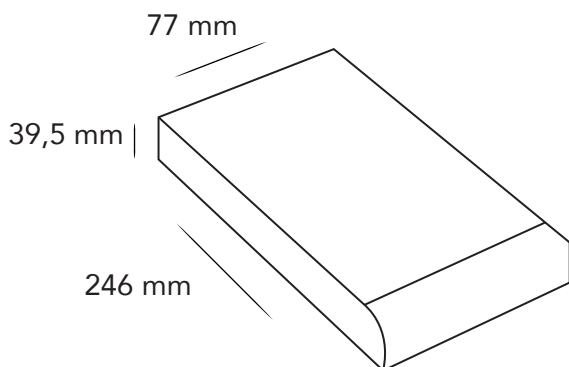

Référence : LRD65-300-24

Alimentation Meanwell 300W IP65

Dimensions

Description

De loin la marque la plus représentée dans le domaine des alimentations, MeanWell propose une vaste gamme de convertisseurs CA/CC, CC/CC, CC/CA et CA/CA de 1 à 20 kW.

Nous avons le plaisir de vous fournir toutes les alimentations nécessaires à vos installations d'appareils LED.

Données techniques

Puissance	300W
Tension entrée	230V
Tension sortie	24V
Intensité	12,5A Max.
Dimensions	246x77x39,5 (mm)
Indice de protection	IP65
Garantie	2 ans