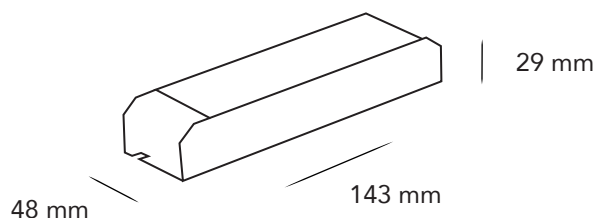

### Dimensions

### Données techniques

Puissance	100W
Tension entrée	170-264V AC
Tension sortie	DC24V
Intensité	4,16A Max.
Dimensions	143x48x29 (mm)

Indice de protection IP20

Garantie 2 ans