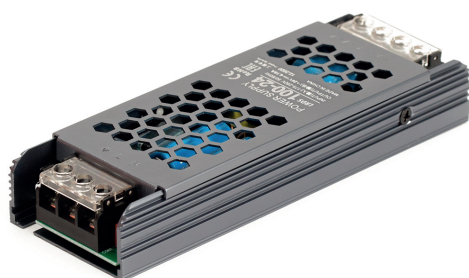

Référence : LRDS20-100-24

### Alimentation Slim silencieuse 100W 24V

### Description

Alimentation haut de gamme pour usage intérieur. Nous avons élaboré une nouvelle gamme d'alimentations en considérant les contraintes rencontrées par les électriciens lors de leur pose de ruban LED. Les alimentations Light Reflex sont silencieuses et ont une largeur maximal de 62mm, leur permettant un passage dans des trous de spots par exemple.

### Données techniques

Puissance	100W
Tension entrée	170-264V AC
Tension sortie	DC24V
Intensité	4,16A Max.
Dimensions	143x48x29 (mm)

Indice de protection IP20

Garantie 2 ans