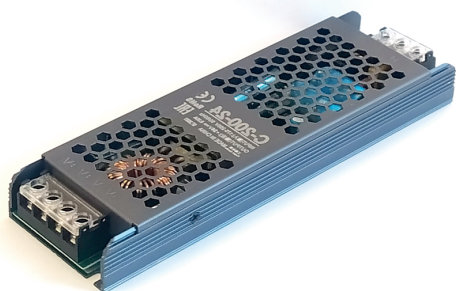

Référence : LRDS20-200-48

Alimentation Slim silencieuse 200W 48V

Description

Alimentation haut de gamme pour usage intérieur. Nous avons élaboré une nouvelle gamme d'alimentations en considérant les contraintes rencontrées par les électriciens lors de leur pose de ruban LED. Les alimentations Light Reflex sont silencieuses et ont une largeur maximal de 62mm, leur permettant un passage dans des trous de spots par exemple.

Choisissez votre alimentation en fonction de la puissance du ruban LED.

Toutes les alimentations peuvent se glisser dans des trous de spots.

Perçement nécessaire : de 35 à 62mm.

Données techniques

Puissance	200W
Tension entrée	170-264V AC
Tension sortie	DC48V
Intensité	4,17A Max.
Dimensions	208x63x29 (mm)