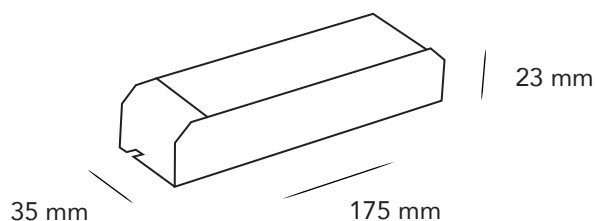

Référence : LRDS20-60-12

Alimentation Slim silencieuse 60W 12V

Dimensions

Description

Alimentation haut de gamme pour usage intérieur. Nous avons élaboré une nouvelle gamme d'alimentations en considérant les contraintes rencontrées par les électriciens lors de leur pose de ruban LED. Les alimentations Light Reflex sont silencieuses et ont une largeur maximal de 62mm, leur permettant un passage dans des trous de spots par exemple.

Choisissez votre alimentation en fonction de la puissance du ruban LED.

Toutes les alimentations peuvent se glisser dans des trous de spots.

Perçement nécessaire : de 35 à 62mm.

Données techniques

Puissance	60W
Tension entrée	170-264V AC
Tension sortie	DC12V
Intensité	5A Max.
Dimensions	175x35x23 (mm)
Indice de protection	IP20
Garantie	2 ans