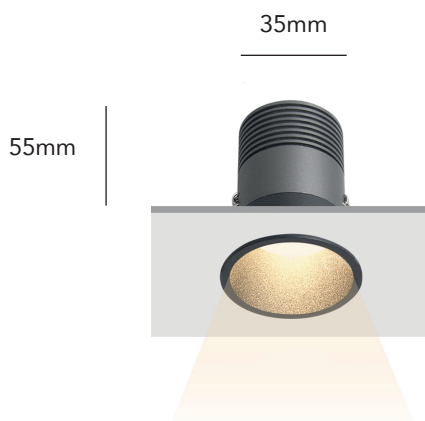

Référence : LRSEL-3N-30 | LRSEL-3N-40 | LRSEL-3N-30D | LRSEL-3N-40D

Downlight MiniFlex 3W – Noir

Source lumineuse

Type	Puce Epistar
Puissance	3W
Température de couleur	3000K | 4000K
Lumen	270 | 286 L/m
Couleur	Blanc chaud | Blanc neutre

Données techniques

Finition	Noir
AC	85-265V
Diamètre	40 mm
Diamètre de perçement	35 mm
Indice de protection	IP44
Durée de vie	30000 heures
Encastrement	55 mm

Dimensions

LRSEL-3N-30 | LRSEL-3N-40
3000K | 4000K

LRSEL-3N-30D | LRSEL-3N-40D
Variable 3000K | Variable 4000K