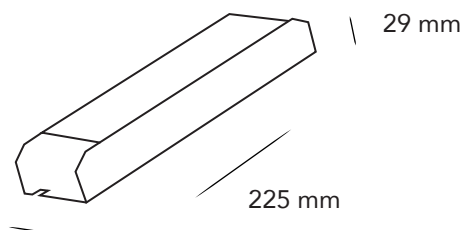

Référence : LRDS20-400-24

Alimentation Slim silencieuse 400W 24V

Dimensions

63 mm

Description

Alimentation haut de gamme pour usage intérieur. Nous avons élaboré une nouvelle gamme d'alimentations en considérant les contraintes rencontrées par les électriciens lors de leur pose de ruban LED. Les alimentations Light Reflex sont silencieuses et ont une largeur maximal de 62mm, leur permettant un passage dans des trous de spots par exemple.

Choisissez votre alimentation en fonction de la puissance du ruban LED.

Toutes les alimentations peuvent se glisser dans des trous de spots.

Perçement nécessaire : de 35 à 62mm.

Données techniques

Puissance	400W
Tension entrée	170-264V AC
Tension sortie	DC24V
Intensité	16,6A Max.
Dimensions	225x63x29 (mm)