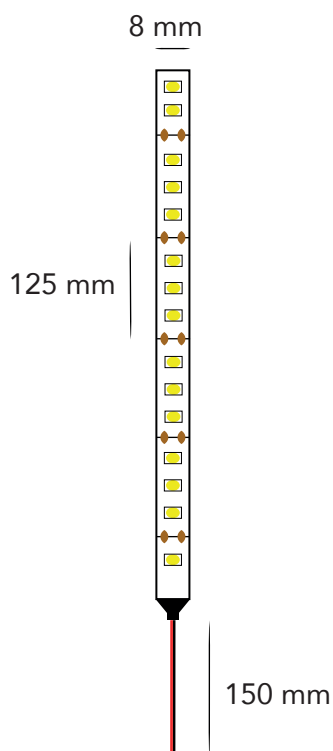

Référence : [LRS7E-27128-20](#) | [LRS7E-30128-20](#) | [LRS7E-40128-20](#)

Ruban Led Efficient 7W IP20

Source lumineuse

Puce	SMD
Puissance	7W
Lumens	1250 1250 1330 L/m
Température de couleur	2700K 3000 4000 K
Indice de rendu des couleurs	CRI>90
Indice de protection	IP20
Nombre de leds au mètre	128 Leds/m
Durée de vie	50000 heures
Garantie	2 ans

Dimensions

Données techniques

Tension	24V
Couleur du PCB	Blanc
Adhésif	3M
Largeur	8 mm
Longueur	5m
Séccable au	125 mm

Température des couleurs disponibles

[LRS7E-27128-20](#) | [LRS7E-30128-20](#) | [LRS7E-40128-20](#)
2700K | 3000K | 4000K