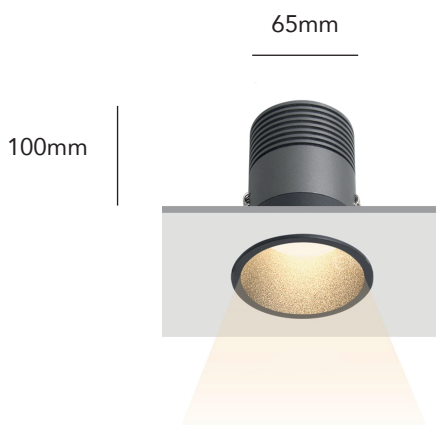

Référence : [LRSEL-12N-30](#) | [LRSEL-12N-40](#) | [LRSEL-12N-30D](#) | [LRSEL-12N-40D](#)

Downlight LargeFlex 12W – Noir

Dimensions

Source lumineuse

Type	Puce Epistar
Puissance	12W
Température de couleur	3000K 4000K
Lumen	1080 1112 L/m
Couleur	Blanc chaud Blanc neutre

Données techniques

Finition	Noir
AC	85-265V
Diamètre	75 mm
Diamètre de perçement	65 mm
Indice de protection	IP44
Durée de vie	30000 heures
Encastrement	100 mm

[LRSEL-12N-30](#) | [LRSEL-12N-40](#)
3000K | 4000K

[LRSEL-12N-30D](#) | [LRSEL-12N-40D](#)
Variable 3000K | Variable 4000K