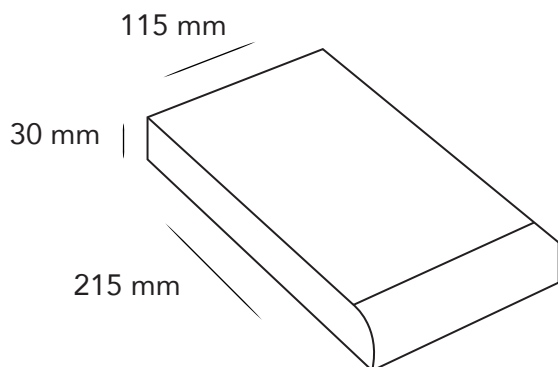

Référence : LRD20-350-24

Alimentation Meanwell 350W IP20

Dimensions

Description

De loin la marque la plus représentée dans le domaine des alimentations, MeanWell propose une vaste gamme de convertisseurs CA/CC, CC/CC, CC/CA et CA/CA de 1 à 20 kW.

Nous avons le plaisir de vous fournir toutes les alimentations nécessaires à vos installations d'appareils LED.

Données techniques

Puissance	350W
Tension entrée	230V
Tension sortie	24V
Intensité	14,6A Max.
Dimensions	215x115x30 (mm)
Indice de protection	IP20
Garantie	2 ans