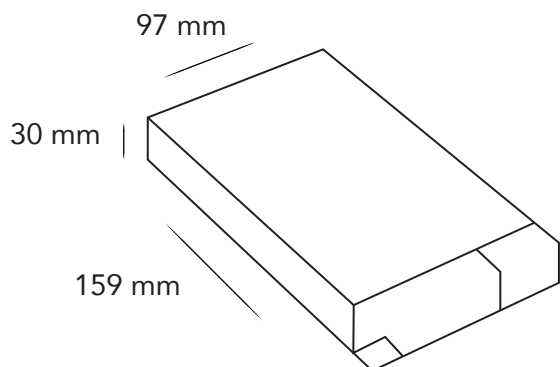

Référence : LRD20-150-24

Alimentation Meanwell 150W IP20

Dimensions

Description

De loin la marque la plus représentée dans le domaine des alimentations, MeanWell propose une vaste gamme de convertisseurs CA/CC, CC/CC, CC/CA et CA/CA de 1 à 20 kW.

Nous avons le plaisir de vous fournir toutes les alimentations nécessaires à vos installations d'appareils LED.

Données techniques

Puissance	150W
Tension entrée	230V
Tension sortie	24V
Intensité	6,5A Max.
Dimensions	159x97x30 (mm)