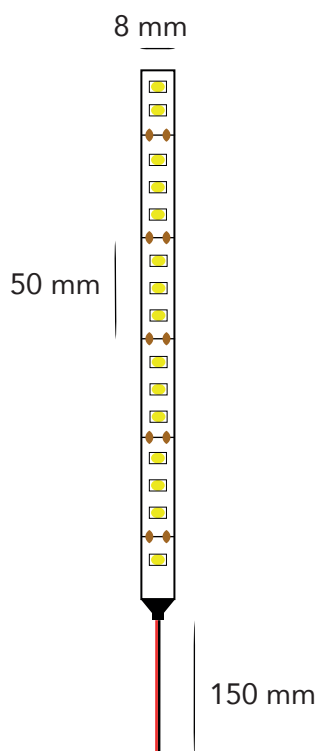

Référence : [LRS24-27120-20](#) | [LRS24-30120-20](#) | [LRS24-40120-20](#)

Ruban Led 24W IP20

Source lumineuse

Puce	3528 SMD Epistar
Puissance	24W
Lumens	2000 2200 2400 L/m
Température de couleur	2700 3000 4000 K
Indice de rendu des couleurs	CRI>90
Indice de protection	IP20
Nombre de leds au mètre	120 Leds/m
Durée de vie	50000 heures
Garantie	2 ans

Dimensions

Données techniques

Tension	24V
Couleur du PCB	Blanc
Adhésif	3M
Largeur	8mm
Longueur	5m
Séccable au	50 mm

Température des couleurs disponible

[LRS24-27120-20](#) | [LRS24-30120-20](#) | [LRS24-40120-20](#)
2700K | 3000K | 4000K