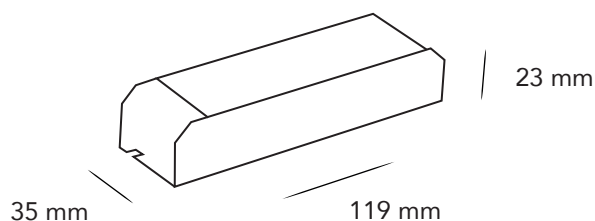

Référence : LRDS20-45-12

Alimentation Slim silencieuse 45W 12V

Dimensions

Description

Alimentation haut de gamme pour usage intérieur. Nous avons élaboré une nouvelle gamme d'alimentations en considérant les contraintes rencontrées par les électriciens lors de leur pose de ruban LED. Les alimentations Light Reflex sont silencieuses et ont une largeur maximal de 62mm, leur permettant un passage dans des trous de spots par exemple.

Choisissez votre alimentation en fonction de la puissance du ruban LED.

Toutes les alimentations peuvent se glisser dans des trous de spots.

Percement nécessaire : de 35 à 62mm.

Données techniques

Puissance	45W
Tension entrée	170-264V AC
Tension sortie	DC12V
Intensité	3,75A Max.
Dimensions	119x35x23 (mm)
Indice de protection	IP20
Garantie	2 ans