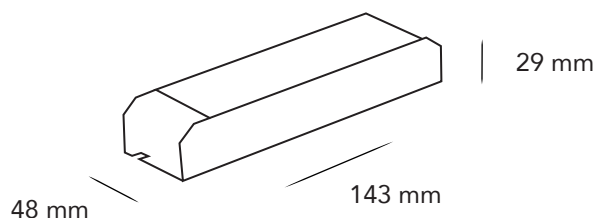

### Dimensions

### Données techniques

Puissance	100W
Tension entrée	170-264V AC
Tension sortie	DC48V
Intensité	2,08A Max.
Dimensions	143x48x29 (mm)

Indice de protection IP20

Garantie 2 ans