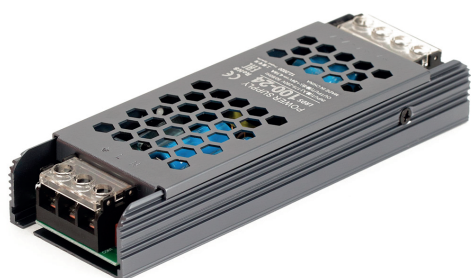

Référence : LRDS20-100-48

### Alimentation Slim silencieuse 100W 48V

### Description

Alimentation haut de gamme pour usage intérieur. Nous avons élaboré une nouvelle gamme d'alimentations en considérant les contraintes rencontrées par les électriciens lors de leur pose de ruban LED. Les alimentations Light Reflex sont silencieuses et ont une largeur maximal de 62mm, leur permettant un passage dans des trous de spots par exemple.

### Données techniques

Puissance	100W
Tension entrée	170-264V AC
Tension sortie	DC48V
Intensité	2,08A Max.
Dimensions	143x48x29 (mm)

Indice de protection IP20

Garantie 2 ans