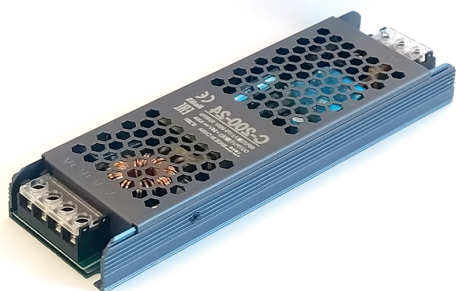

Référence : LRDS20-250-24

Alimentation Slim silencieuse 250W 24V

Description

Alimentation haut de gamme pour usage intérieur. Nous avons élaboré une nouvelle gamme d'alimentations en considérant les contraintes rencontrées par les électriciens lors de leur pose de ruban LED. Les alimentations Light Reflex sont silencieuses et ont une largeur maximal de 62mm, leur permettant un passage dans des trous de spots par exemple.

Choisissez votre alimentation en fonction de la puissance du ruban LED.

Toutes les alimentations peuvent se glisser dans des trous de spots.

Perçement nécessaire : de 35 à 62mm.

Données techniques

Puissance	250W
Tension entrée	170-264V AC
Tension sortie	DC24V
Intensité	10,5A Max.
Dimensions	208x63x29 (mm)