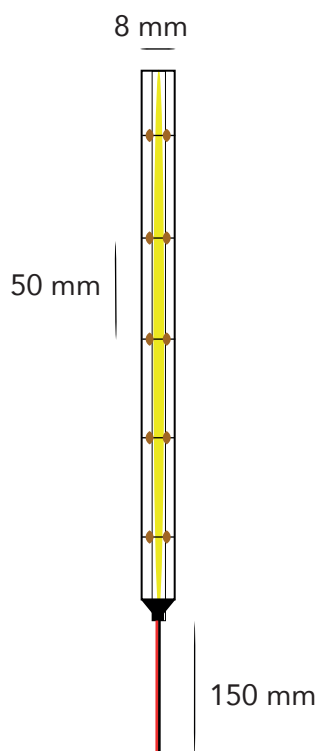

## Ruban Led COB 9,6W IP20

## Source lumineuse

Type	COB
Puissance	9,6 W
Lumens	900   935   1010 L/m
Température de couleur	2700   3000   4000 K
Indice de rendu des couleurs	CRI>90
Indice de protection	IP20
Nombre de leds au mètre	480 Leds/m
Durée de vie	50000 heures
Garantie	2 ans

## Dimensions

## Données techniques

Tension	24V
Couleur du PCB	Blanc
Adhésif	3M
Largeur	8 mm
Longueur	5m
Séccable au	50 mm

Température des couleurs disponible

[LRS9-27480-20](#) | [LRS9-30480-20](#) | [LRS9-40480-20](#)  
2700K | 3000K | 4000K