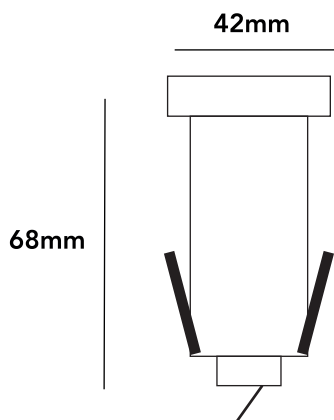

#### Description

Le balisage de sol permet de mieux délimiter les différents espaces consacrés aux déplacements, dans des secteurs dense autant que fluide en termes de passage.

#### Source lumineuse

Tension	DC220V
Puissance	2W
Angle de diffusion	24°
Lumens	110 L/W
Température de couleur	3000   4000 K
Indice de rendu des couleurs	CRI>90

Indice de protection IP68

Durée de vie 50000 heures  
Garantie 2 ans

#### Dimensions

#### Données techniques

Diamètre de perçement	38 mm
Dimensions	42x68 mm
Encastrement	70 mm

Température de couleur disponible

LRSBS-30-220 | LRBS-40-220  
3000K | 4000K