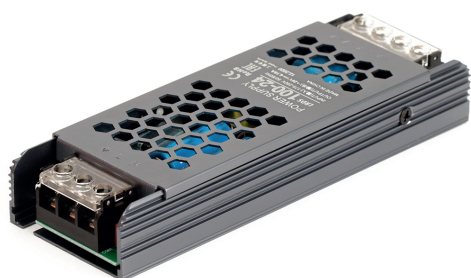

Référence : LRDS20-100-12

Alimentation Slim silencieuse 100W 12V

Dimensions

Description

Alimentation haut de gamme pour usage intérieur. Nous avons élaboré une nouvelle gamme d'alimentations en considérant les contraintes rencontrées par les électriciens lors de leur pose de ruban LED. Les alimentations Light Reflex sont silencieuses et ont une largeur maximal de 62mm, leur permettant un passage dans des trous de spots par exemple.

Choisissez votre alimentation en fonction de la puissance du ruban LED.

Toutes les alimentations peuvent se glisser dans des trous de spots.

Perçement nécessaire : de 35 à 62mm.

Données techniques

Puissance	100W
Tension entrée	170-264V AC
Tension sortie	DC12V
Intensité	8,33A Max.
Dimensions	143x48x29 (mm)