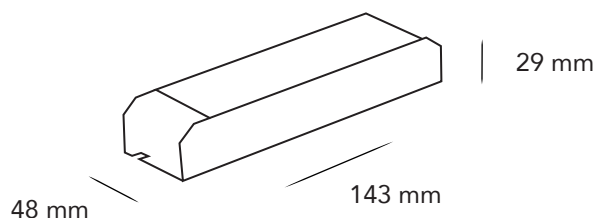

Référence : LRDS20-100-12

Alimentation Slim silencieuse 100W 12V

Dimensions

Description

Alimentation haut de gamme pour usage intérieur. Nous avons élaboré une nouvelle gamme d'alimentations en considérant les contraintes rencontrées par les électriciens lors de leur pose de ruban LED. Les alimentations Light Reflex sont silencieuses et ont une largeur maximal de 62mm, leur permettant un passage dans des trous de spots par exemple.

Choisissez votre alimentation en fonction de la puissance du ruban LED.

Toutes les alimentations peuvent se glisser dans des trous de spots.

Perçement nécessaire : de 35 à 62mm.

Données techniques

Puissance	100W
Tension entrée	170-264V AC
Tension sortie	DC12V
Intensité	8,33A Max.
Dimensions	143x48x29 (mm)