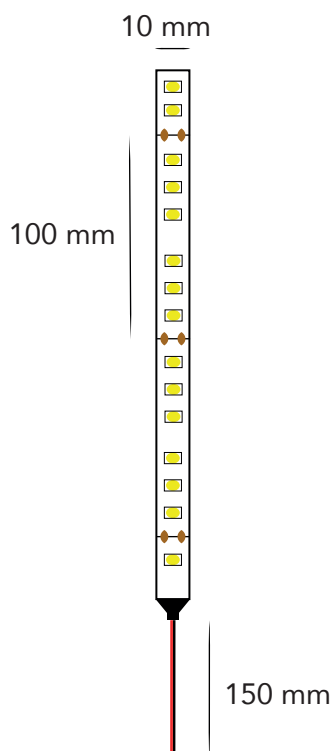

Référence : LRS14-RGBW60-20

Ruban Led RGBW IP20

Source lumineuse

Puce	5050 SMD Epistar
Lumens	700 L/m
Puissance par mètre	24 W/m
Angle d'illumination	120°
Indice de protection	IP20
Nombre de leds au mètre	60 Leds/m
Durée de vie	30000 heures
Garantie	2 ans

Dimensions

Données techniques

Tension	DC24V
Couleur du PCB	Blanc
Adhésif	3M
Largeur	10 mm
Longueur	5m
Séccable au	100 mm

Température des couleurs disponible

LRS24-RGBW60-20

Compatible avec nos controleurs: