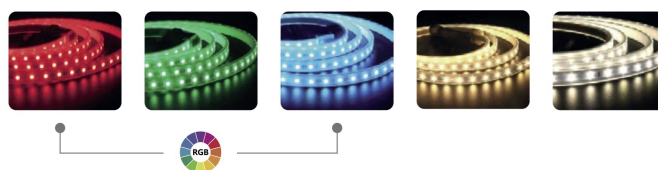

Référence : LRS14-RGBW60-20

Ruban Led RGBW IP20

Source lumineuse

Puce	5050 SMD Epistar
Lumens	700 L/m
Puissance par mètre	24 W/m
Angle d'illumination	120°
Indice de protection	IP20
Nombre de leds au mètre	60 Leds/m
Durée de vie	30000 heures
Garantie	2 ans

Dimensions

Données techniques

Tension	DC24V
Couleur du PCB	Blanc
Adhésif	3M
Largeur	10 mm
Longueur	5m
Séccable au	100 mm

Température des couleurs disponible

LRS24-RGBW60-20

Compatible avec nos controleurs:

COLORTOUCH
Contrôleur 4 Canaux

CEREBRO
Contrôleur WIFI 2.4GHz