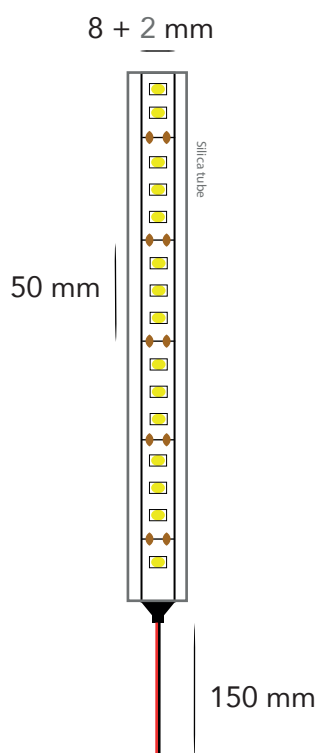

## Source lumineuse

Type	3528 SMD Epistar
Puissance	9,6W
Lumens	2000   2200   2400 L/m
Température de couleur	2700   3000   4000 K
Indice de rendu des couleurs	CRI>90

Indice de protection	IP67
Type de protection	Silica tube

## Dimensions

## Données techniques

Tension	24V
Couleur du PCB	Blanc
Adhésif	3M
Largeur	10 mm
Longueur	5 m
Séccable au	50 mm

Température des couleurs disponible

[LRS9-27120-65](#) | [LRS9-30120-65](#) | [LRS9-40120-65](#)  
2700K | 3000K | 4000K