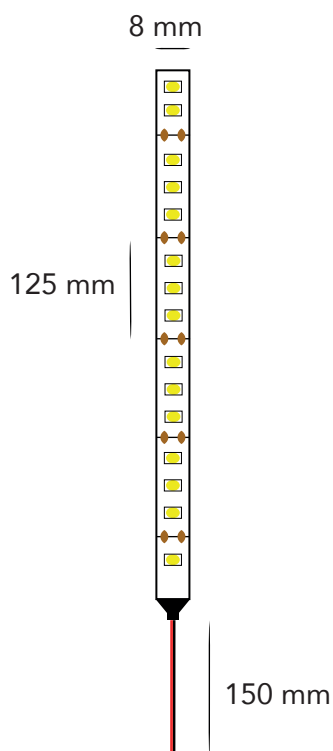

Référence : [LRS4E-27128-65](#) | [LRS4E-30128-65](#) | [LRS4E-40128-65](#)

Ruban Led Efficient 4W IP65

Source lumineuse

Type	SMD
Puissance	4W
Lumens	780 780 850 L/m
Température de couleur	2700K 3000 4000 K
Indice de rendu des couleurs	CRI>90

Indice de protection	IP65
Type de protection	Efficient : Tube thermo retractable

Nombre de leds au mètre	128 Leds/m
-------------------------	------------

Durée de vie	50000 heures
Garantie	2 ans

Dimensions

Données techniques

Tension	24V
Couleur du PCB	Blanc
Adhésif	3M
Largeur	8 mm
Longueur	5m
Séccable au	125 mm

Température des couleurs disponibles

LRS4E-27128-65	LRS4E-30128-65	LRS4E-40128-65
2700K	3000K	4000K