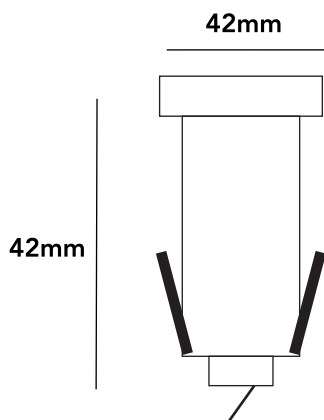

Référence : LRSBS-30-24 | LRBS-40-24

Balisage de sol 3W - 24V

Description

Le balisage de sol permet de mieux délimiter les différents espaces consacrés aux déplacements, dans des secteurs dense autant que fluide en termes de passage.

Source lumineuse

Tension	DC24V
Puissance	3W
Angle de diffusion	24°
Lumens	110 L/W
Température de couleur	3000 4000 K
Indice de rendu des couleurs	CRI>90

Indice de protection IP68

Durée de vie 50000 heures
Garantie 2 ans

Dimensions

Données techniques

Diamètre de perçement	38 mm
Dimensions	42x42 mm
Encastrement	70 mm

Température de couleur disponible

LRSBS-30-24 | LRBS-40-24
3000K | 4000K