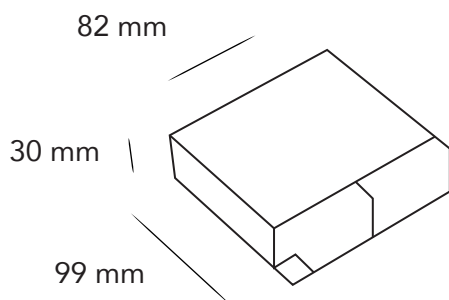

Référence : LRD20-50-24

Alimentation Meanwell 50W IP20

Dimensions

Description

De loin la marque la plus représentée dans le domaine des alimentations, MeanWell propose une vaste gamme de convertisseurs CA/CC, CC/CC, CC/CA et CA/CA de 1 à 20 kW.