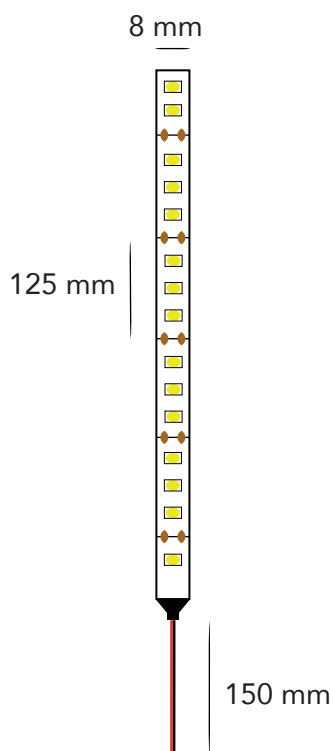

Référence : [LRS4E-27128-20](#) | [LRS4E-30128-20](#) | [LRS4E-40128-20](#)

Ruban Led Efficient 4W IP20

Source lumineuse

Puce	SMD
Puissance	4W
Lumens	780 780 850 L/m
Température de couleur	2700K 3000 4000 K
Indice de rendu des couleurs	CRI>90
Indice de protection	IP20
Nombre de leds au mètre	128 Leds/m
Durée de vie	50000 heures
Garantie	2 ans

Dimensions

Données techniques

Tension	24V
Couleur du PCB	Blanc
Adhésif	3M
Largeur	8 mm
Longueur	5m
Séccable au	125 mm

Température des couleurs disponibles

[LRS4E-27128-20](#) | [LRS4E-30128-20](#) | [LRS4E-40128-20](#)
2700K | 3000K | 4000K