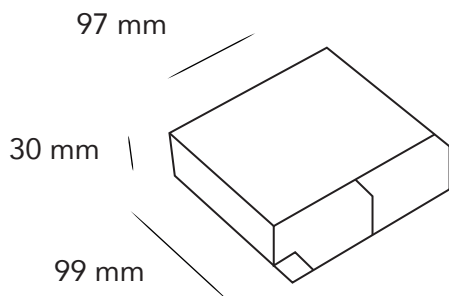

Référence : LRD20-75-24

Alimentation Meanwell 75W IP20

Dimensions

Description

De loin la marque la plus représentée dans le domaine des alimentations, MeanWell propose une vaste gamme de convertisseurs CA/CC, CC/CC, CC/CA et CA/CA de 1 à 20 kW.

Nous avons le plaisir de vous fournir toutes les alimentations nécessaires à vos installations d'appareils LED.

Données techniques

Puissance	75W
Tension entrée	230V
Tension sortie	24V
Intensité	3,1A Max.
Dimensions	99x97x30 (mm)
Indice de protection	IP20
Garantie	2 ans