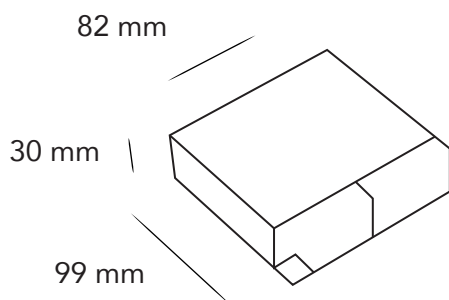

Référence : LRD20-35-24

Alimentation Meanwell 35W IP20

Dimensions

Description

De loin la marque la plus représentée dans le domaine des alimentations, MeanWell propose une vaste gamme de convertisseurs CA/CC, CC/CC, CC/CA et CA/CA de 1 à 20 kW.

Nous avons le plaisir de vous fournir toutes les alimentations nécessaires à vos installations d'appareils LED.

Données techniques

Puissance	35W
Tension entrée	230V
Tension sortie	24V
Intensité	1,5A Max.
Dimensions	99x82x30 (mm)
Indice de protection	IP20
Garantie	2 ans